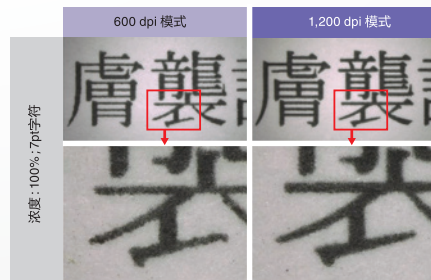

2

精美画质

1,200dpi的高品质输出

bizhub 558 系列具备真正的 1,200dpi 打印分辨率，即使颜色再浅的细线和细小文字也能清晰再现，从而制作出效果精致、令人心悦诚服的文档。即使对彩色原稿进行打印，bizhub 558 系列也可清晰地反映图像和文字细节的变化。