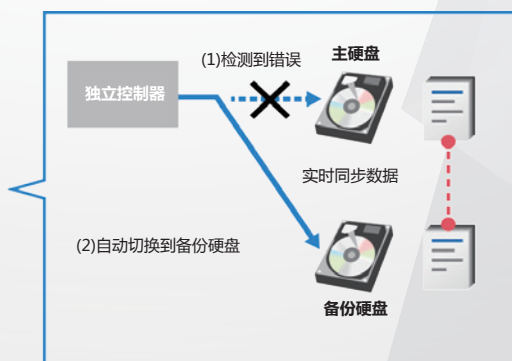

4

人性设计

双硬盘镜像功能

bizhub 558 系列支持双硬盘镜像功能（需选购备份硬盘 HD-524），可实时同步主硬盘和备份硬盘上的数据。备份硬盘内装有专用的控制器，一旦侦测到主硬盘发生错误，便会自动将数据保存切换到备份硬盘，从而降低了数据丢失的风险。