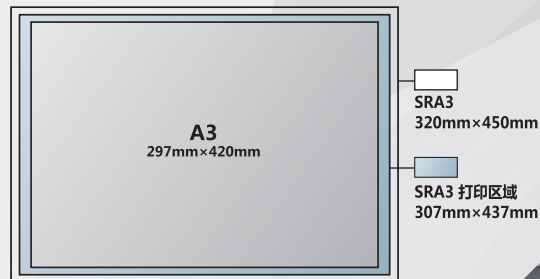

支持SRA3纸张尺寸

bizhub 558 系列可支持 SRA3 纸张 (320mm×450mm) 输出。由于打印范围增大，没有边缘缺失，因此可以实现 A3 纸张尺寸的满幅打印，表现更多内容。