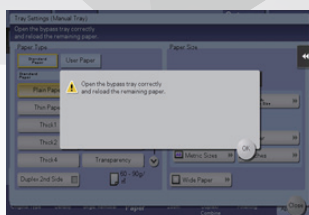

手送托盘自动感应

bizhub 558 系列在手送进纸托盘处新增了感应器，用以侦测托盘是否正确地打开。如果托盘摆放不当，设备会中断作业，并且发出错误或警告提示，从而有效地避免卡纸的发生。