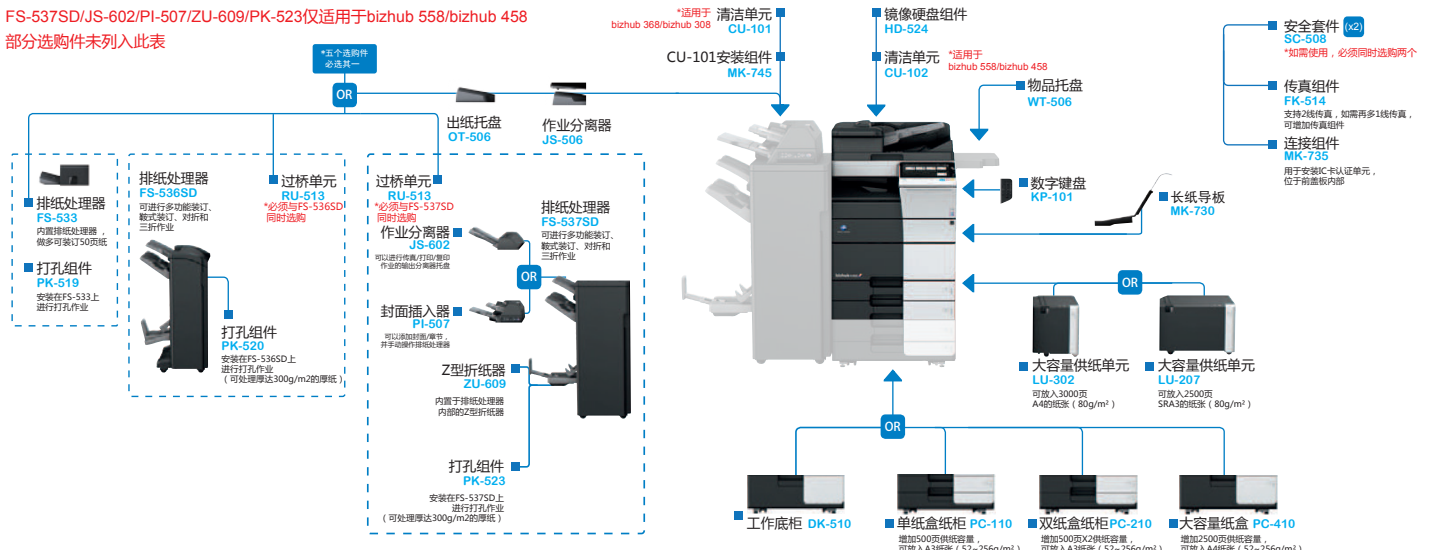

系统选购件:

\*1 FS-537SD/JS-602/PI-507/ZU-609/PK-523仅适用于bizhub 558/bizhub 458

\*2 部分选购件未列入此表

※ 产品的外观、配置和/或特性如有变更, 恕不另行通知。

※ bizhub是柯尼卡美能达株式会社的注册商标或者商标。

※ Windows是微软公司的注册商标或者商标。

※ Adobe和PostScript是Adobe公司的注册商标或者商标。