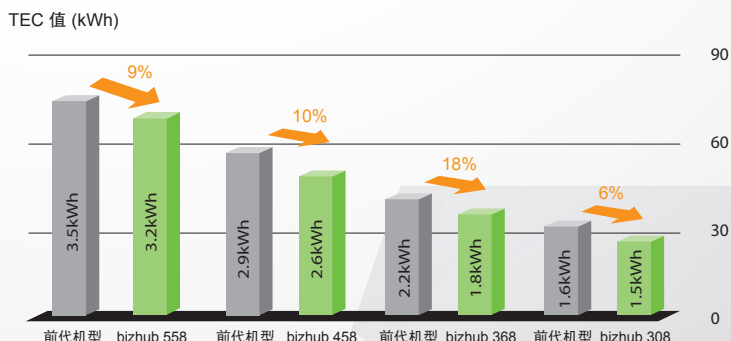

5

节能环保

同类更低的能源消耗

bizhub 558 系列在睡眠模式下的能耗仅为 4w，极大程度地节省了能耗。与 TEC 标准值相比，新品的 TEC 值分别降低了 6% 到 18%，从而减少了二氧化碳的排放量，减小对环境的影响。

*TEC 值：典型能源消耗，采用国际能源之星计划规定的测量方法测得的数值。