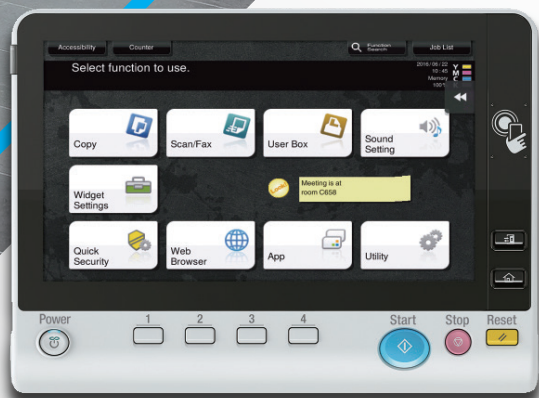

1

高端配置

9英寸的超大触摸屏

bizhub 558 系列配备了 9 英寸的触摸屏。大面板保证了良好的触摸反应，完善了操作体验并减少了误操作的可能性。同时，面板上的文字字体得到了进一步的改进，其易读性和易识别度更高，使得面板整体更加美观。

大容量、高效率的输稿器

bizhub 558 系列可配备双面同步扫描自动输稿器，可以实现一次进稿，双面扫描的效果。扫描速度可分别达到 80 页 / 分钟(单面扫描)和 160 页 / 分钟(双面扫描)，可以游刃有余地完成扫描大批量纸质文档的作业。

强大的持续供纸能力

bizhub 558 系列的标准供纸容量为 1,150 页，选购纸盒和大容量供纸器后，设备最大的供纸容量可达 6,650 页。由此，用户可以省去频繁停机添纸的麻烦，进一步提高生产效率。

标配IWS（内部网页服务器）平台

IWS 应用程序（简单的用户界面）可帮助用户自定义 bizhub，在操作面板上凸显出例如复印设置、传真等常用功能，从而精确满足用户的个性化需求。

全新升级的排纸处理器

bizhub 558 系列可选购全新升级的排纸处理器 FS-537SD（仅适用于 bizhub 558 和 bizhub 458），FS-537SD 是目前市场上为数不多的可配备内置 Z 型折纸单元的排纸处理器，可实现诸如鞍式装订、边订、角订、三折页、打孔以及 Z 型折纸等多种形式的印后处理功能，文件装订制作的效率进一步提升；同时，该排纸处理器的宽度仅为 776mm，极大地减少了占地空间。